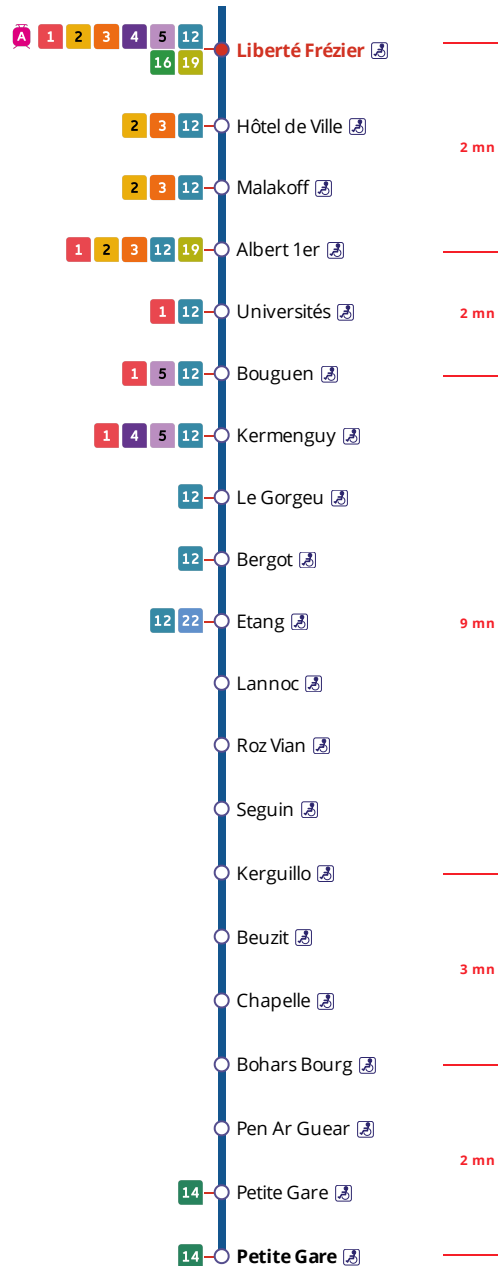

## Arrêt : Liberté Frézier

## Lundi au Vendredi - Monday to Friday - A Lun da Wener

4h	5h	6h	7h	8h	9h	10h	11h	12h	13h	14h	15h	16h	17h	18h	19h	20h	21h	22h	23h	0h	1h
		30	09	10	09	09	09	09	07	09	09	05	05	05	09	09	09	05	05a	05a	
			29	29	39	39	39	39	39	39	35	25	25	25	39	39					
			49	49								45	45	45							

## Samedi - Saturday - Sadorn

4h	5h	6h	7h	8h	9h	10h	11h	12h	13h	14h	15h	16h	17h	18h	19h	20h	21h	22h	23h	0h	1h
		30	09	09	09	09	09	09	09	09	09	09	09	09	09	09	13	05	05	05	
			39	39	39	39	39	39	39	39	39	39	39	39	39	39					

## Dimanche et jours fériés - Sunday and Bank Holidays - Sul ha deizioù-gouel

4h	5h	6h	7h	8h	9h	10h	11h	12h	13h	14h	15h	16h	17h	18h	19h	20h	21h	22h	23h	0h	1h
					09	09	09	09	09	09	09	09	09	09	09	09	09	05	05a	05a	